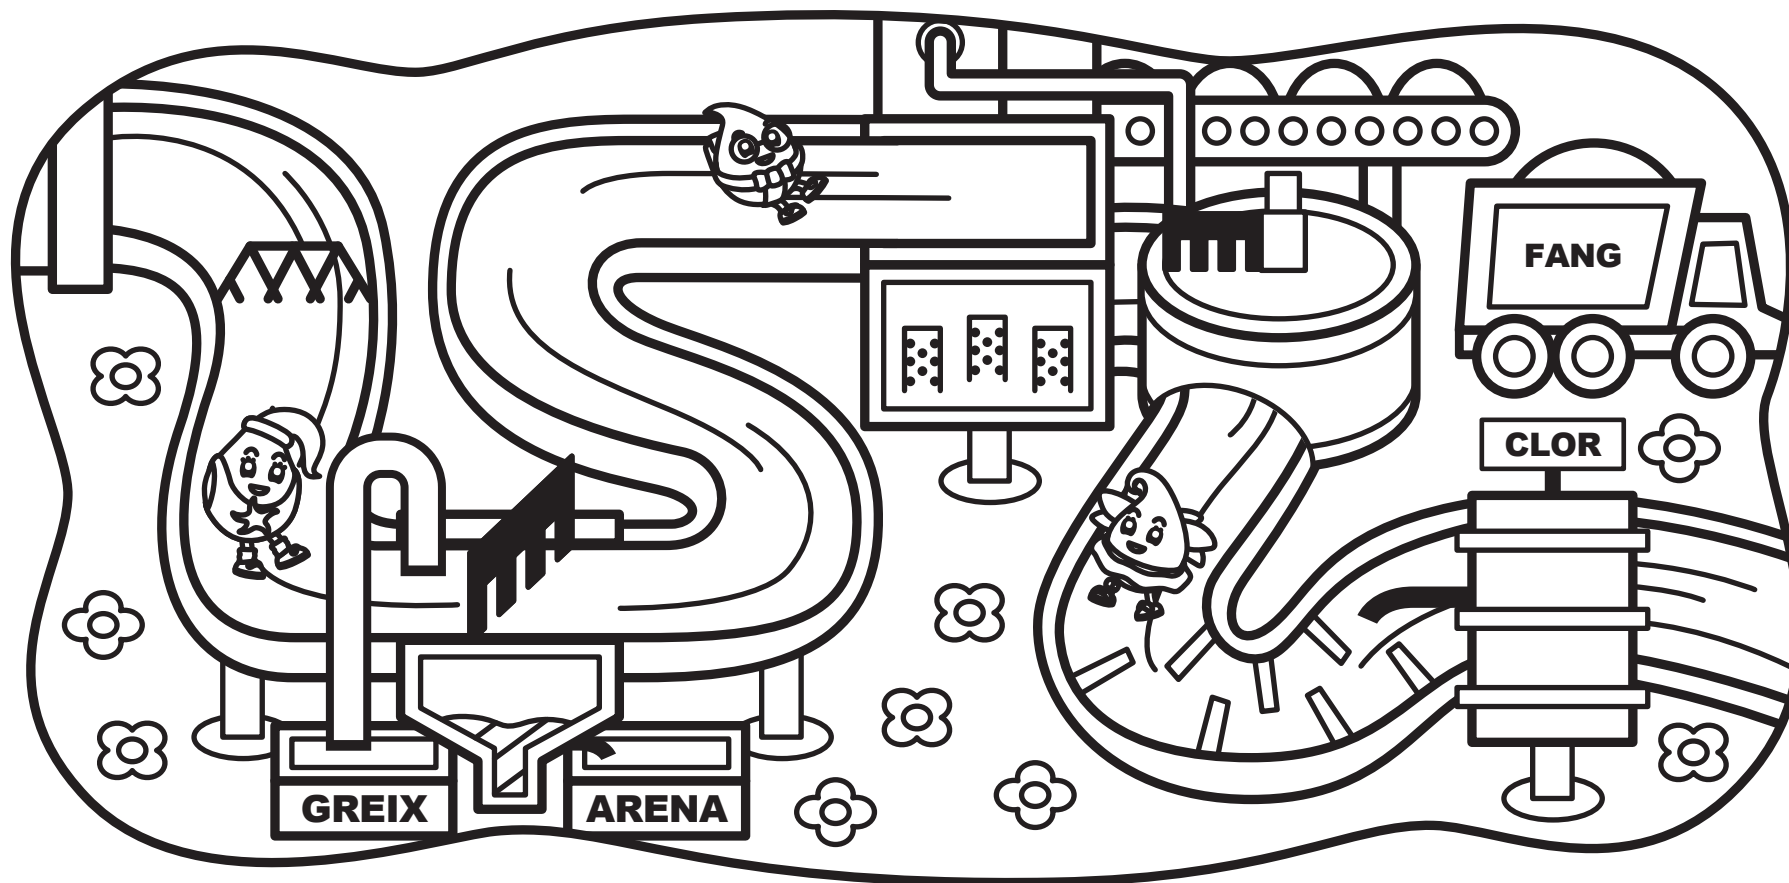

NOM :

global omnium

DEPURADORA

A la **Planta Depuradora** es separa el greix, l'arena i els fangs de l'aigua. També se li fica clor. Els fangs es convertixen en abonament per als cultius i són transportats als camps en camions especials.

LA DOCTORA MARGON
I EL GRAN VIATGE DE L'AIGUA

Descarrega la app i la resta d'escenes des de:

www.doctormargon.com

Escaneja aquest còdi i descarrega més escenes