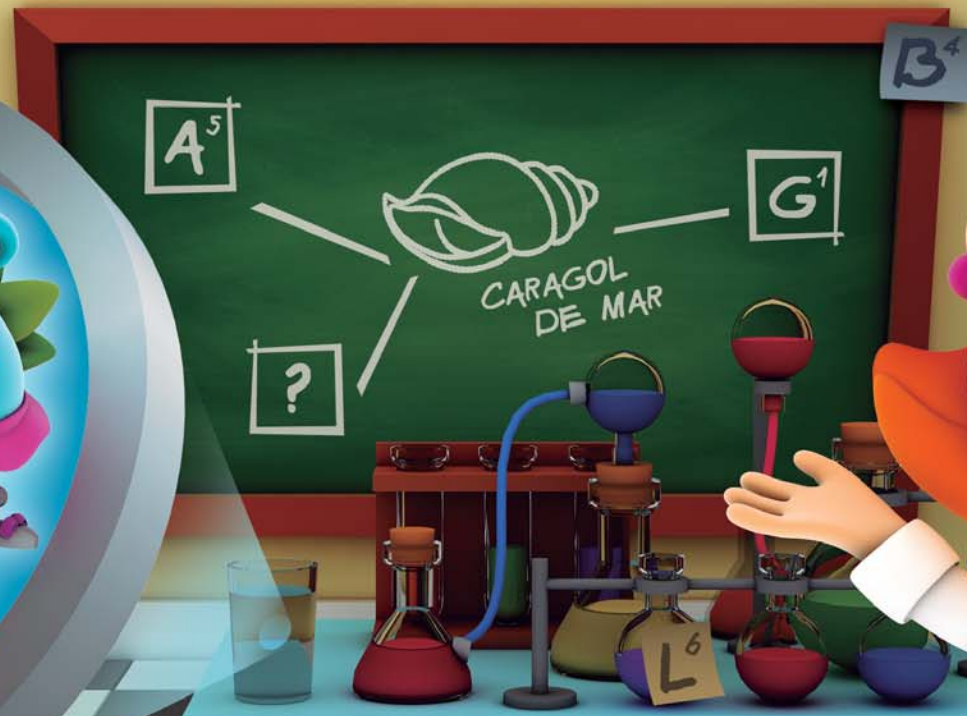

LA DOCTORA MARGON

EL GRAN VIATGE DE L'AIGUA

Versión 1.0

© 2018 Global Omnium | dypsela
Reservats tots els drets.

global omnium

La Doctora Margon i el Gran Viatge de L´aigua

Primera edició, Julio 2018

Edición:
SOLUCIONES AVANZADAS DEL AGUA, SERVICIOS Y MEDIOAMBIENTE, S.L.
Gran vía del Marqués del Túria, 19. 46005 València (Espanya).
www.globalomnium.com

1. Descarrega i imprimix el llibre de la Doctora Margon i el Gran Viatge de l'Aigua que trobaràs al contingut extra de la meua web www.doctoramargon.com
2. Descarrega i inicia la app "La Doctora Margon i el Gran Viatge de l'Aigua"
3. Desxifra i introduïx el CODI SECRET.
4. Selecciona a la app una de les 13 escenes.
5. Obri el llibre per l'escena.
6. Apunta amb la càmera i gaudeix!!!